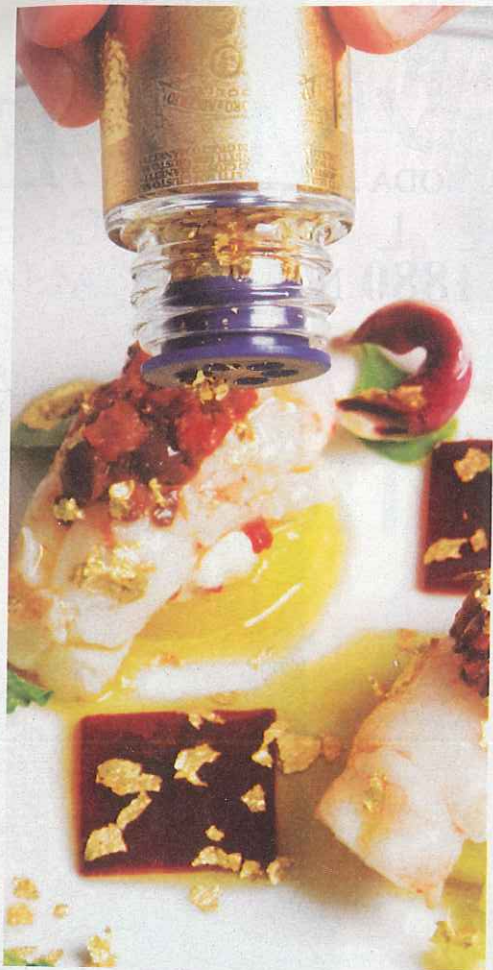

Un prezioso regalo per rendere uniche le tue feste